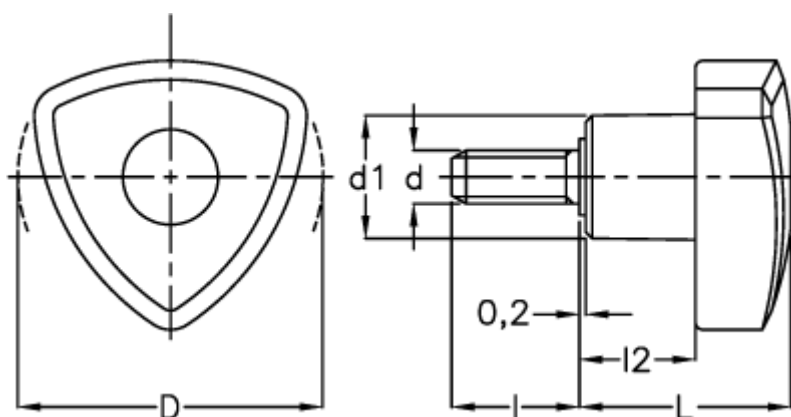

Varenummer: 2302083851  
Beskrivelse: E+G 3-kantsgreb  
VTR.50 p-M10x20

## Mål

$d = 50$   
 $d_1 = 19$   
 $d_{6g} = M10$   
 $l = 20$   
 $L = 35$   
 $l_2 = 19$